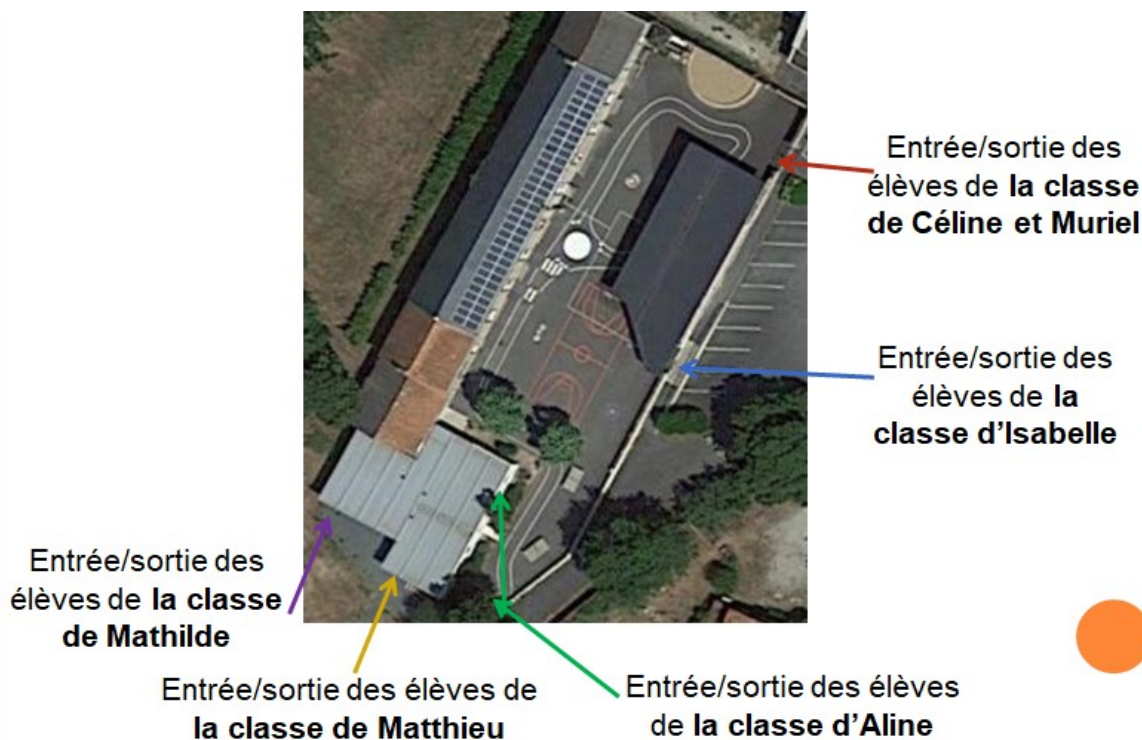

## Pré-rentrée 2020

Chers parents,

Comme indiqué dans l'enveloppe de rentrée, nous vous proposons une petite rencontre à l'école :

*le vendredi 28 août 2020,  
entre 17h et 18h30.*

Etant donné les conditions sanitaires actuelles, et dans l'attente du discours du Ministre de l'Education Nationale, nous vous proposons un accueil aménagé suivant les quelques consignes sanitaires ci-dessous :

- Nous conservons les 5 entrées et sorties existantes à la fin de l'année précédente :
  - Les élèves de la classe de Céline et Muriel passeront par le grand portail accès pompiers
  - Les élèves de la classe d'Isabelle passeront par le portail habituel
  - Les élèves de la classe de Mathilde passeront par son issue de secours, derrière l'école
  - Les élèves de la classe de Matthieu passeront par son issue de secours, derrière l'école
  - Les élèves de ma classe passeront par le petit portail, côté cantine.